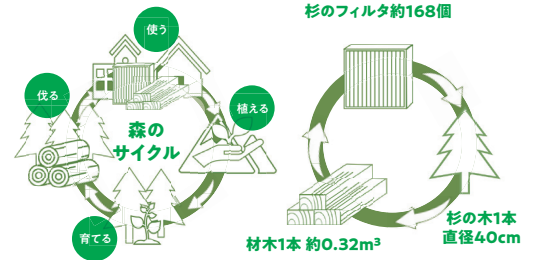

確かな性能!

比色法60or90%!

花粉もしっかり集塵!

※スギ花粉:約30~40μm

軽量&長寿命!

軽くて交換楽々!

長持ちで経済的!

金杉くんと金沢の森

樹木を「植える、育てる、伐る、使う」というサイクルによって、森林資源は持続的に利用が可能です。しかし、金沢の森では、杉が大きく育った今も「伐る、使う」が足りず、サイクルが滞っております。金杉くんはこの杉材を利用することで森林のサイクルにおける「伐る、使う」を促進します。

森のサイクルと1本の杉からできるフィルタ

金沢かがやきブランドに認定されました!

金沢かがやきブランドは、金沢市のものづくり産業の振興を目的として実施されている取り組みです。市内の中小企業者等が持つ技術力や独創的なアイデアを活かして開発・製品化された新製品を募集し、その中から特に優れたものを「金沢かがやきブランド」として市が認定しています。